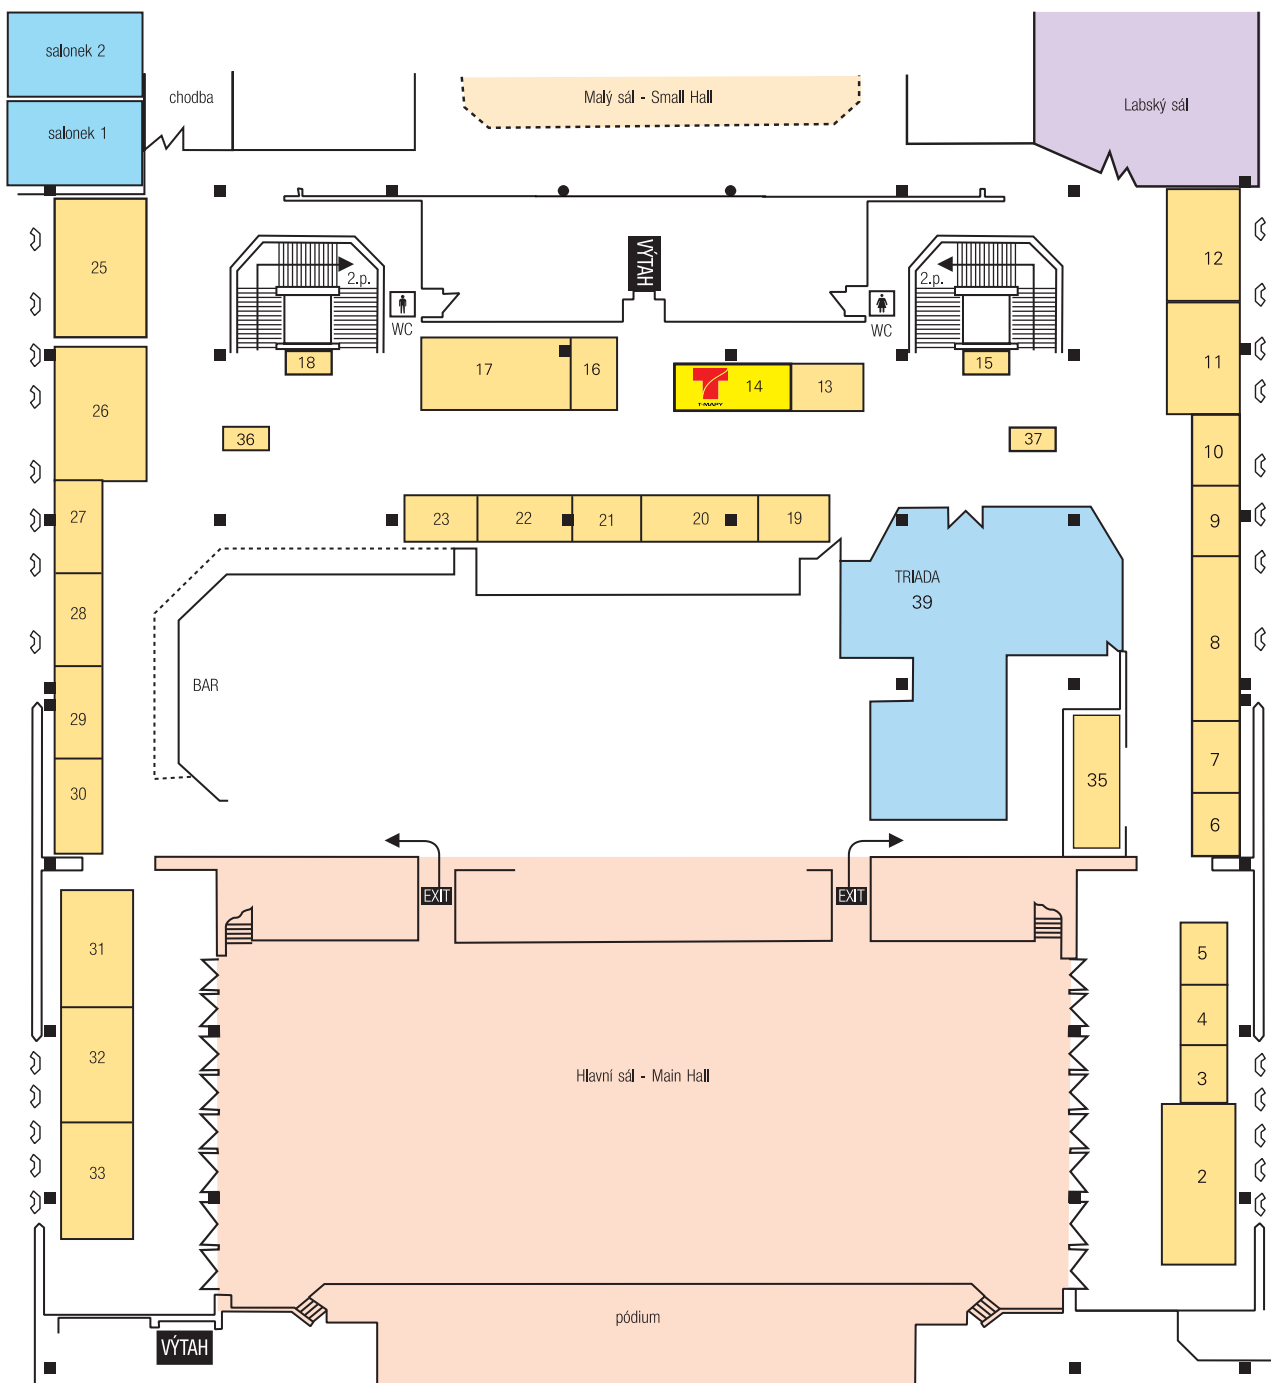

salonek 3 salonek 4

1. patro – 2nd floor

| Expozice - foyer I. patro | Číslo stánku |
|-------------------------------|--------------|
| AG COM, a. s. | 9 |
| aplis.cz, a. s. | 35 |
| ARCDATA PRAHA s. r. o. | 20 |
| Assecó Czech Republic, a. s. | 31 |
| AV MEDIA, a. s. | 2 |
| AVG Technologies CZ, s. r. o. | 7 |
| ClarioNet, s. r. o. | 5 |
| Corpus Solutions, a. s. | 30 |
| Česká pošta, s. p. | 17 |
| Česká spořitelna, a. s. | 26 |
| DATASYS Software s. r. o. | 28 |
| DIGIS spol. s r. o. | 16 |
| GEODIS BRNO, spol. s r. o. | 11 |